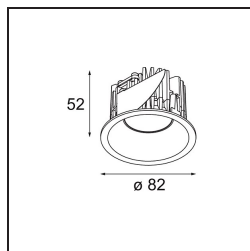

### Caractéristiques

Matériaux	12444232
Type de Source Lumineuse	LED
Type de LED	BRIDGELUX WARMDIM 6W
Technologie LED	LED COB
CRI	Min. 95
Température de Couleur	1800-3000K (Warm Dim)
Durée de Vie	L80B10 à 50 000 heures
Ampoule incluse	Oui
Nombre de Sources Lumineuses	1
Groupement (SDCM)	3
Direction de la Lumière	Bas
Optique	Réflecteur
Faisceau mesuré (°)	40,0
Tension d'Entrée	Driver à Courant Constant Requis
Classe Électrique	III
Indice de protection IP	55
Essai au fil incandescent (°C)	960
Intérieur/extérieur	Intérieur
Application	Plafond, Mur
Montage	Encastré
Taille de découpe (mm)	ø70
Profondeur de montage (mm)	100,0
Ajustabilité	Not Applicable
Distance avec l'Objet Éclairé (m)	0,1
Couleur Principale & Finition Principale	Noir, Structure
Poids brut (g)	220,0
Courant du driver (mA)	350
Min. forward voltage (Vf)	15,5
Max. forward voltage (Vf)	18,5
Connected load (W)	6,0
Flux lumineux par lampe (lm)	394
Efficacité (lm/W)	65
UGR	15