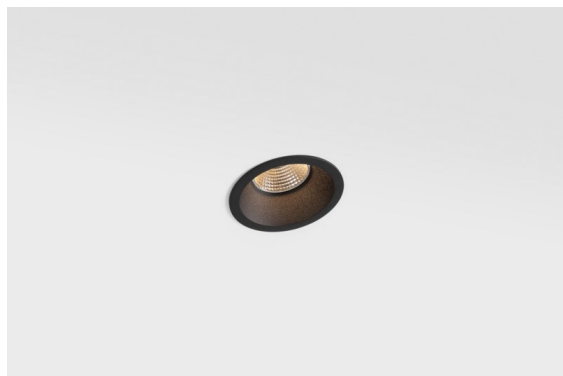

Smart Lotis Recessed 82 1x IP55 LED 1800-3000K WD Flood DE Black Structure

### Caractéristiques

Matériaux	12444232
Type de Source Lumineuse	LED
Type de LED	BRIDGELUX WARMDIM 6W
Technologie LED	LED COB
CRI	Min. 95
Température de Couleur	1800-3000K (Warm Dim)
Durée de Vie	L80B10 à 50 000 heures
Ampoule incluse	Oui
Nombre de Sources Lumineuses	1
Groupement (SDCM)	3
Direction de la Lumière	Bas
Optique	Réflecteur
Faisceau mesuré (°)	40,0
Tension d'Entrée	Driver à Courant Constant Requis
Classe Électrique	III
Indice de protection IP	55
Essai au fil incandescent (°C)	960
Intérieur/extérieur	Intérieur
Application	Plafond, Mur
Montage	Encastré
Taille de découpe (mm)	ø70
Profondeur de montage (mm)	100,0
Ajustabilité	Not Applicable
Distance avec l'Objet Éclairé (m)	0,1
Couleur Principale & Finition Principale	Noir, Structure
Poids brut (g)	220,0
Courant du driver (mA)	350
Min. forward voltage (Vf)	15,5
Max. forward voltage (Vf)	18,5
Connected load (W)	6,0
Flux lumineux par lampe (lm)	394
Efficacité (lm/W)	65
UGR	15

Les 3 designs originaux, Smart Kup, Lotis et Cake, parviennent toujours à ravir les cœurs des designers d'intérieur. Et cela vaut pour la famille Smart entière. L'accessibilité et l'extrême polyvalence de Smart conviendront à n'en pas douter à toute création. Mélangez et associez l'éclairage d'ambiance, vers le haut et vers le bas, fixe ou réglable, une mosaïque de formes, de tailles, de couleurs et d'options de montage, et créez une installation fantaisiste.

---

Commentaire

- 3500K sur demande
-

**TM30 & CRI diagrammes**

**Distribution de Lumière & Schéma de Faisceau**

Diagrammes

**Accessoires d'Eclairage décoratives**

- 12500032** Mask Smart 82 1x Black Structure
- 12500009** Mask Smart 82 1x White Structure
- 12500046** Mask Smart 82 1x Gold Matt
- 12500015** Mask Smart 82 1x Champagne Brushed
- 12500014** Mask Smart 82 1x Bronze Brushed
- 12500043** Mask Smart 82 1x Black Brushed
- 12500016** Mask Smart 82 1x Silver Bronze Brushed