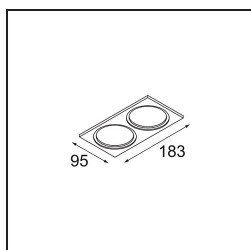

---

Commentaire

- 3500K sur demande
-

**TM30 & CRI diagrammes**

**Distribution de Lumière & Schéma de Faisceau**

Diagrammes

**Accessoires d'Eclairage décoratives**

- 12500032** Mask Smart 82 1x Black Structure
- 12500009** Mask Smart 82 1x White Structure
- 12500046** Mask Smart 82 1x Gold Matt
- 12500015** Mask Smart 82 1x Champagne Brushed
- 12500014** Mask Smart 82 1x Bronze Brushed
- 12500043** Mask Smart 82 1x Black Brushed
- 12500016** Mask Smart 82 1x Silver Bronze Brushed