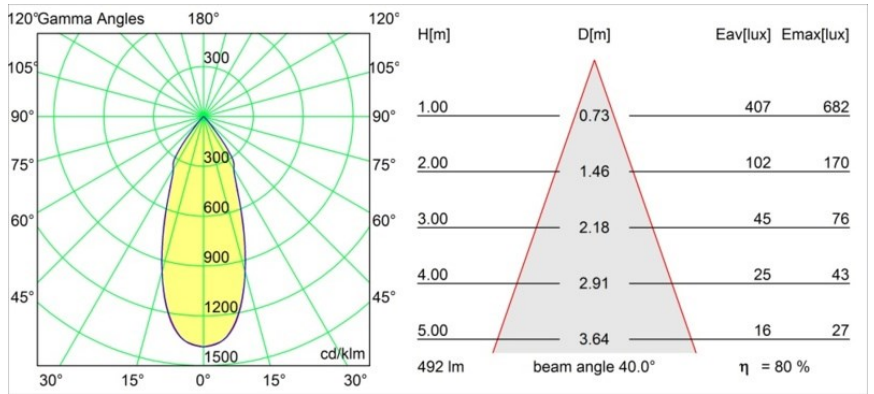

Distribution de Lumière & Schéma de Faisceau