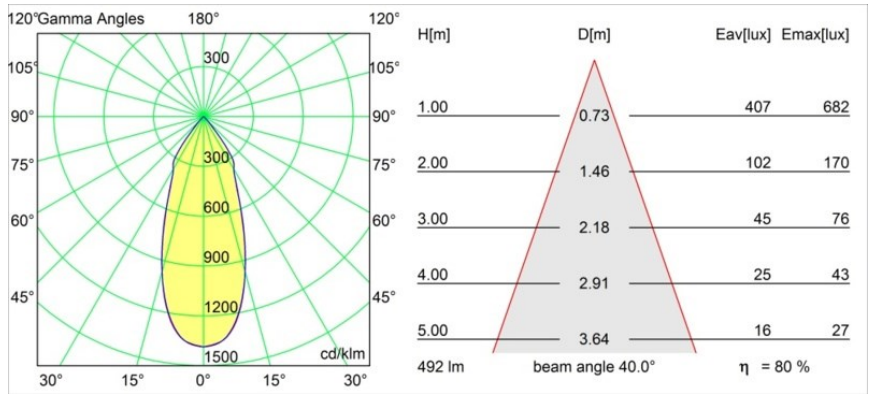

### Specifications

Material	12444232
Tipo de fuente de luz	LED
Tipo de LED	BRIDGELUX WARMDIM 6W
Tecnología LED	COB LED
CRI	Min. 95
Temperatura del color	1800-3000K (Warm Dim)
Vida Útil	L80B10 @50.000 horas
Lámpara Incluida	Sí
Número de fuentes de luz	1
Binning (SDCM)	3
Dirección de la luz	Directo
Óptica	Reflector
Ángulo de Apertura medido (°)	40,0
Voltaje de entrada	Driver de corriente constante requerido
Clasificación eléctrica	III
Clasificación del IP	55
Clasificación de hilo incandescente (°C)	960
Interio/Exterior	Interior
Aplicación	Techo, Pared
Montaje	Empotrado
Tamaño de corte (mm)	ø70
Profundidad de montaje (mm)	100,0
Ajustabilidad	Not Applicable
Distancia al objeto iluminado (m)	0,1
Color principal & Acabado principal	Negro, Estructura
Peso bruto (g)	220,0
Corriente de accionamiento (mA)	350
Min. forward voltage (Vf)	15,5
Max. forward voltage (Vf)	18,5
Connected load (W)	6,0
Flujo luminoso por lámpara (lm)	394
Eficacia (lm/W)	65

---

Índice de deslumbramiento	15
Remark	<ul style="list-style-type: none"><li>• 3500K bajo pedido</li></ul>

---

**TM30 & CRI diagram**

**Light distribution & beam diagram**

Diagrams

**Accesorios Decorativo**