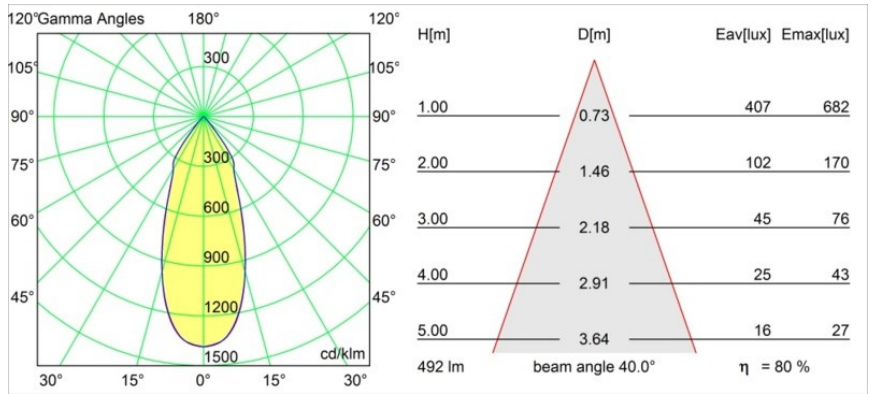

Datum
Kunde
Projekt
Art

*Smart Lotis Recessed 82 lx IP55 LED 1800-3000K WD Flood DE Black Structure*

**Spezifikationen**

Material	12444232
Typ der Lichtquelle	LED
LED Typ	BRIDGELUX WARMDIM 6W
LED-Technologie	COB-LED
CRI	Min. 95
Farbtemperatur	1800-3000K (Warm Dim)
Lebensdauer	L80 B10 bei 50.000 Stunden
Leuchtmittel enthalten	Ja
Anzahl Lichtquellen	1
Binning (SDCM)	3
Lichtrichtung	Abwärts
Optik	Reflektor
Gemessene Abstrahlwinkel (°)	40,0
Eingangsspannung	Konstantstrom-Treiber erforderlich
Schutzklasse	III
Schutzart	55
Glühdrahtprüfung (°C)	960
Innen/Außen	Innen
Anwendung	Decke, Wand
Montage	Einbau
Ausschnittgröße (mm)	ø70
Einbautiefe (mm)	100,0
Verstellbarkeit	Not Applicable
Abstand zum beleuchteten Objekt (m)	0,1
Primärfarbe & Primäres Finish	Schwarz, Strukturiert
Bruttogewicht (g)	220,0
Antriebsstrom (mA)	350
Min. forward voltage (Vf)	15,5
Max. forward voltage (Vf)	18,5
Connected load (W)	6,0
Lichtstrom pro Lampe (lm)	394
Effizienz (lm/W)	65
UGR	15
Bemerkung	• 3500K auf Anfrage

**TM30 & CRI Diagramm**

**Lichtverteilung und Lichtverteilungskurve**

Diagramm