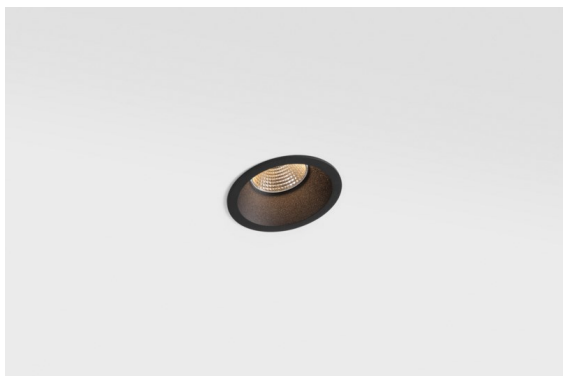

Datum
Kunde
Projekt
Art

*Smart Lotis Recessed 82 lx IP55 LED 1800-3000K WD Flood DE Black Structure*

**Spezifikationen**

Material	12444232
Typ der Lichtquelle	LED
LED Typ	BRIDGELUX WARMDIM 6W
LED-Technologie	COB-LED
CRI	Min. 95
Farbtemperatur	1800-3000K (Warm Dim)
Lebensdauer	L80 B10 bei 50.000 Stunden
Leuchtmittel enthalten	Ja
Anzahl Lichtquellen	1
Binning (SDCM)	3
Lichtrichtung	Abwärts
Optik	Reflektor
Gemessene Abstrahlwinkel (°)	40,0
Eingangsspannung	Konstantstrom-Treiber erforderlich
Schutzklasse	III
Schutzart	55
Glühdrahtprüfung (°C)	960
Innen/Außen	Innen
Anwendung	Decke, Wand
Montage	Einbau
Ausschnittgröße (mm)	ø70
Einbautiefe (mm)	100,0
Verstellbarkeit	Not Applicable
Abstand zum beleuchteten Objekt (m)	0,1
Primärfarbe & Primäres Finish	Schwarz, Strukturiert
Bruttogewicht (g)	220,0
Antriebsstrom (mA)	350
Min. forward voltage (Vf)	15,5
Max. forward voltage (Vf)	18,5
Connected load (W)	6,0
Lichtstrom pro Lampe (lm)	394
Effizienz (lm/W)	65
UGR	15
Bemerkung	• 3500K auf Anfrage

Die 3 ursprünglichen Designs, Smart Kup, Lotis und Cake, stehen nach wie vor die Herzen der Innendesigner. Und dies gilt für die gesamte Smart-Produktfamilie. Die Zugänglichkeit und extreme Vielseitigkeit der Smart sind unschlagbare Argumente für jedes Design. Mischen und kombinieren Sie Akzentbeleuchtung, aufwärts und abwärts gerichtetes Licht, fest oder verstellbar, ein Mosaik von Designs, Formen, Größen, Farben und Montageoptionen – und schaffen Sie eine spielerische Installation.