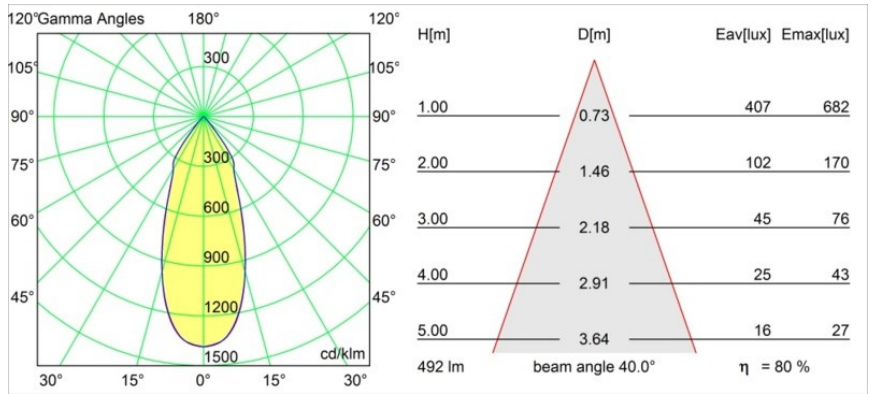

Lichtverteilung und Lichtverteilungskurve