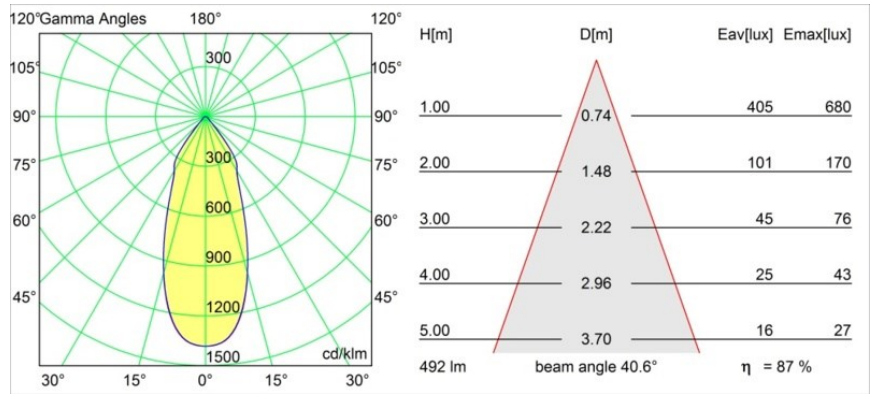

Lichtspreiding & Stralingsdiagram