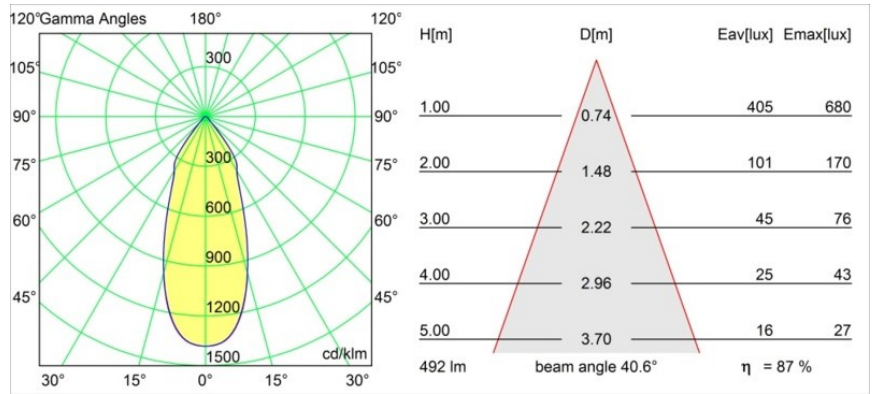

Light distribution & beam diagram