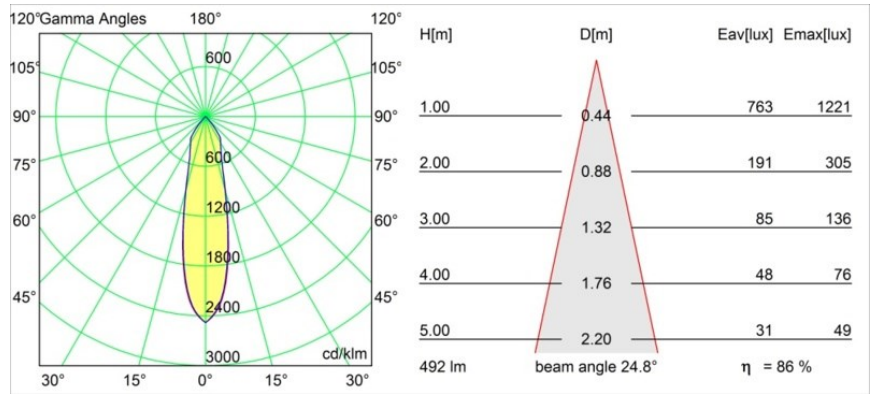

Lichtspreiding & Stralingsdiagram