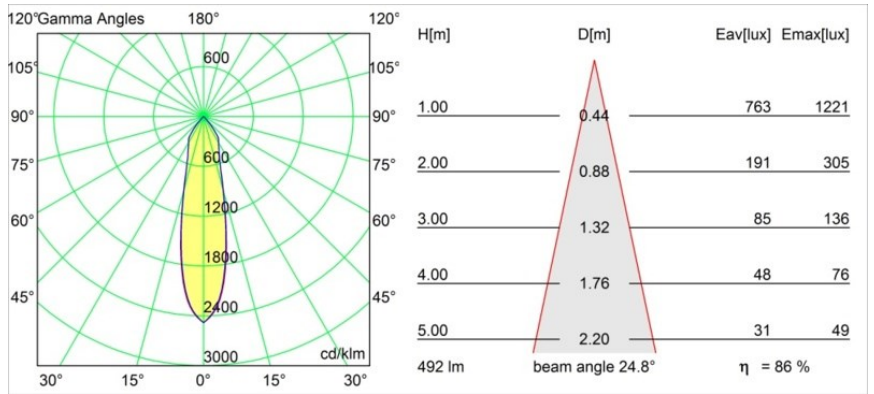

Light distribution & beam diagram