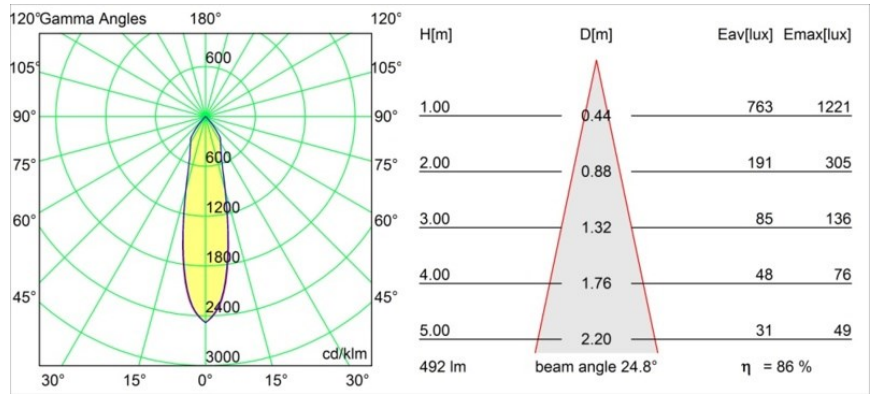

Light distribution & beam diagram