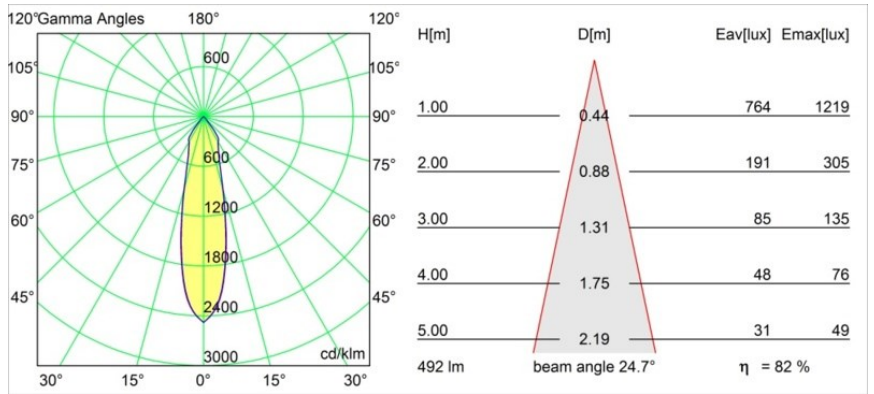

Lichtspreiding & Stralingsdiagram