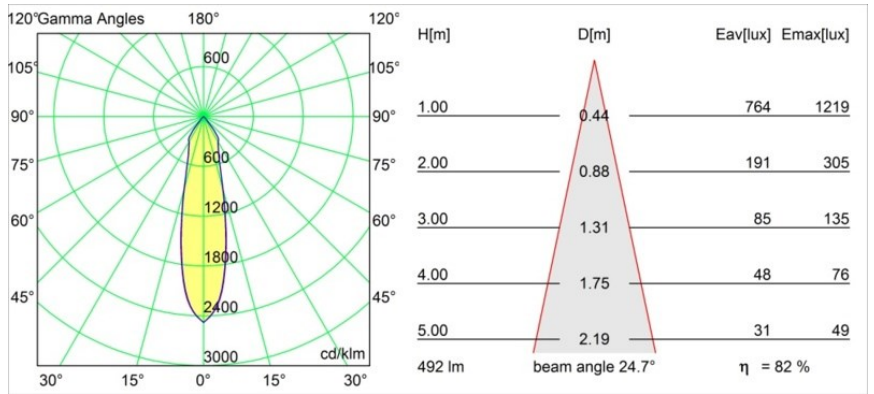

Light distribution & beam diagram