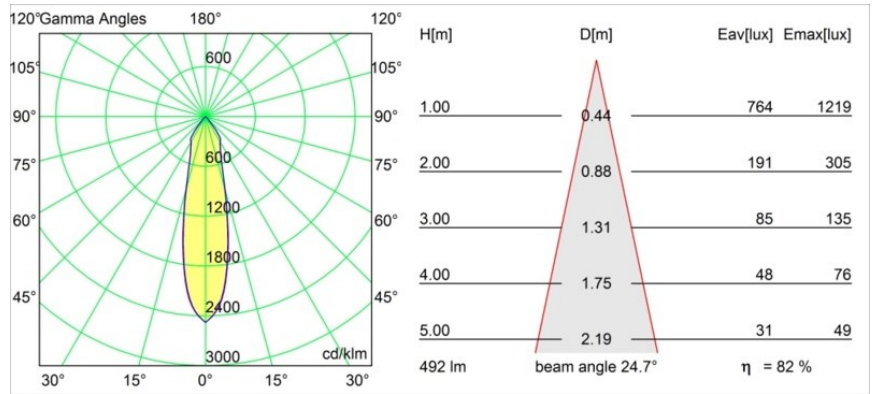

Light distribution & beam diagram