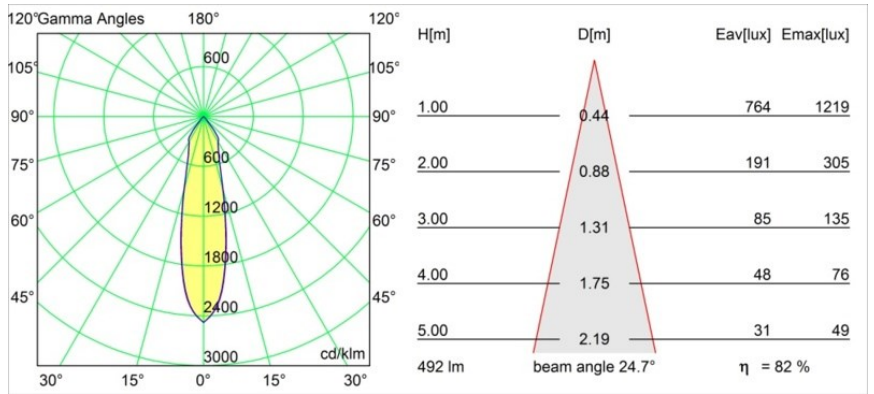

Distribution de Lumière & Schéma de Faisceau