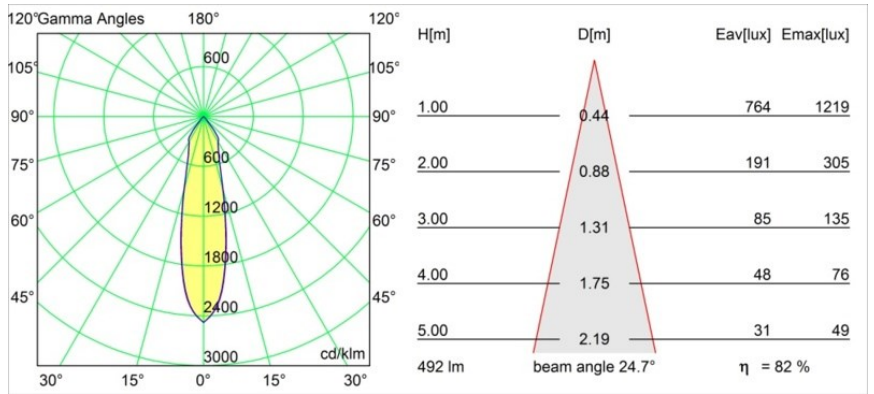

### Specifications

Material	12444132
Tipo de fuente de luz	LED
Tipo de LED	BRIDGELUX WARMDIM 6W
Tecnología LED	COB LED
CRI	Min. 95
Temperatura del color	1800-3000K (Warm Dim)
Vida Útil	L80B10 @50.000 horas
Lámpara Incluida	Sí
Número de fuentes de luz	1
Binning (SDCM)	3
Dirección de la luz	Directo
Óptica	Reflector
Ángulo de Apertura medido (°)	25,0
Voltaje de entrada	Driver de corriente constante requerido
Clasificación eléctrica	III
Clasificación del IP	55
Clasificación de hilo incandescente (°C)	960
Interio/Exterior	Interior
Aplicación	Techo, Pared
Montaje	Empotrado
Tamaño de corte (mm)	ø70
Profundidad de montaje (mm)	100,0
Ajustabilidad	Not Applicable
Distancia al objeto iluminado (m)	0,1
Color principal & Acabado principal	Negro, Estructura
Peso bruto (g)	220,0
Corriente de accionamiento (mA)	350
Min. forward voltage (Vf)	15,5
Max. forward voltage (Vf)	18,5
Connected load (W)	6,0
Flujo luminoso por lámpara (lm)	407
Eficacia (lm/W)	67

---

Índice de deslumbramiento	14
Remark	<ul style="list-style-type: none"><li>• 3500K bajo pedido</li></ul>

---

**TM30 & CRI diagram**

**Light distribution & beam diagram**

**Accesorios Decorativo**

- 12500032** Mask Smart 82 1x Black Structure
- 12500009** Mask Smart 82 1x White Structure
- 12500046** Mask Smart 82 1x Gold Matt
- 12500015** Mask Smart 82 1x Champagne Brushed
- 12500014** Mask Smart 82 1x Bronze Brushed
- 12500043** Mask Smart 82 1x Black Brushed
- 12500016** Mask Smart 82 1x Silver Bronze Brushed