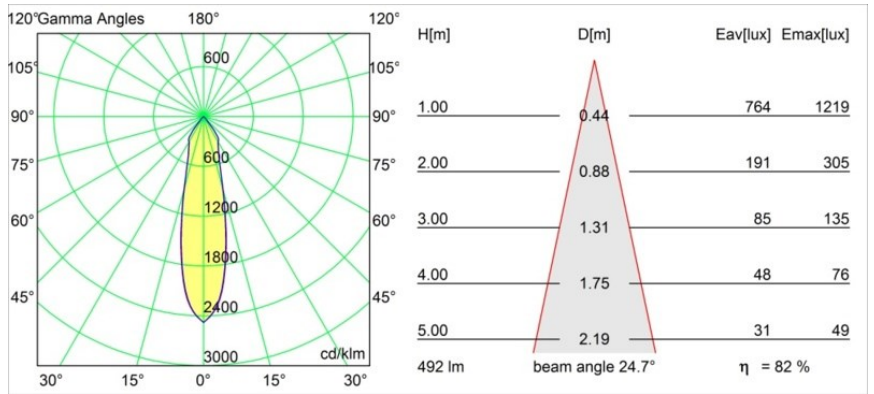

### Spezifikationen

Material	12444132
Typ der Lichtquelle	LED
LED Typ	BRIDGELUX WARMDIM 6W
LED-Technologie	COB-LED
CRI	Min. 95
Farbtemperatur	1800-3000K (Warm Dim)
Lebensdauer	L80 B10 bei 50.000 Stunden
Leuchtmittel enthalten	Ja
Anzahl Lichtquellen	1
Binning (SDCM)	3
Lichtrichtung	Abwärts
Optik	Reflektor
Gemessene Abstrahlwinkel (°)	25,0
Eingangsspannung	Konstantstrom-Treiber erforderlich
Schutzklasse	III
Schutzart	55
Glühdrahtprüfung (°C)	960
Innen/Außen	Innen
Anwendung	Decke, Wand
Montage	Einbau
Ausschnittgröße (mm)	ø70
Einbautiefe (mm)	100,0
Verstellbarkeit	Not Applicable
Abstand zum beleuchteten Objekt (m)	0,1
Primärfarbe & Primäres Finish	Schwarz, Strukturiert
Bruttogewicht (g)	220,0
Antriebsstrom (mA)	350
Min. forward voltage (Vf)	15,5
Max. forward voltage (Vf)	18,5
Connected load (W)	6,0
Lichtstrom pro Lampe (lm)	407
Effizienz (lm/W)	67
UGR	14
Bemerkung	• 3500K auf Anfrage

Spezifikationen

**TM30 & CRI Diagramm**

**Lichtverteilung und Lichtverteilungskurve**

Diagramm