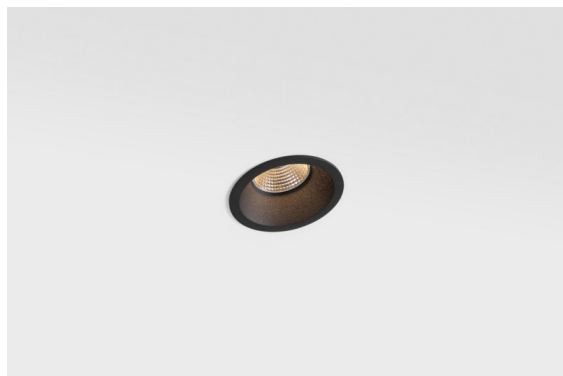

Smart Lotis Recessed 82 1x IP55 LED 1800-3000K WD Medium DE Black Structure

Spezifikationen

Material	12444132
Typ der Lichtquelle	LED
LED Typ	BRIDGELUX WARMDIM 6W
LED-Technologie	COB-LED
CRI	Min. 95
Farbtemperatur	1800-3000K (Warm Dim)
Lebensdauer	L80 B10 bei 50.000 Stunden
Leuchtmittel enthalten	Ja
Anzahl Lichtquellen	1
Binning (SDCM)	3
Lichtrichtung	Abwärts
Optik	Reflektor
Gemessene Abstrahlwinkel (°)	25,0
Eingangsspannung	Konstantstrom-Treiber erforderlich
Schutzklasse	III
Schutzart	55
Glühdrahtprüfung (°C)	960
Innen/Außen	Innen
Anwendung	Decke, Wand
Montage	Einbau
Ausschnittgröße (mm)	ø70
Einbautiefe (mm)	100,0
Verstellbarkeit	Not Applicable
Abstand zum beleuchteten Objekt (m)	0,1
Primärfarbe & Primäres Finish	Schwarz, Strukturiert
Bruttogewicht (g)	220,0
Antriebsstrom (mA)	350
Min. forward voltage (Vf)	15,5
Max. forward voltage (Vf)	18,5
Connected load (W)	6,0
Lichtstrom pro Lampe (lm)	407
Effizienz (lm/W)	67
UGR	14
Bemerkung	• 3500K auf Anfrage

Die 3 ursprünglichen Designs, Smart Kup, Lotis und Cake, stehen nach wie vor die Herzen der Innendesigner. Und dies gilt für die gesamte Smart-Produktfamilie. Die Zugänglichkeit und extreme Vielseitigkeit der Smart sind unschlagbare Argumente für jedes Design. Mischen und kombinieren Sie Akzentbeleuchtung, aufwärts und abwärts gerichtetes Licht, fest oder verstellbar, ein Mosaik von Designs, Formen, Größen, Farben und Montageoptionen – und schaffen Sie eine spielerische Installation.

TM30 & CRI Diagramm

Lichtverteilung und Lichtverteilungskurve

Diagramm

Dekorative Zubehör

- 12500032** Mask Smart 82 1x Black Structure
- 12500009** Mask Smart 82 1x White Structure
- 12500046** Mask Smart 82 1x Gold Matt
- 12500015** Mask Smart 82 1x Champagne Brushed
- 12500014** Mask Smart 82 1x Bronze Brushed
- 12500043** Mask Smart 82 1x Black Brushed
- 12500016** Mask Smart 82 1x Silver Bronze Brushed