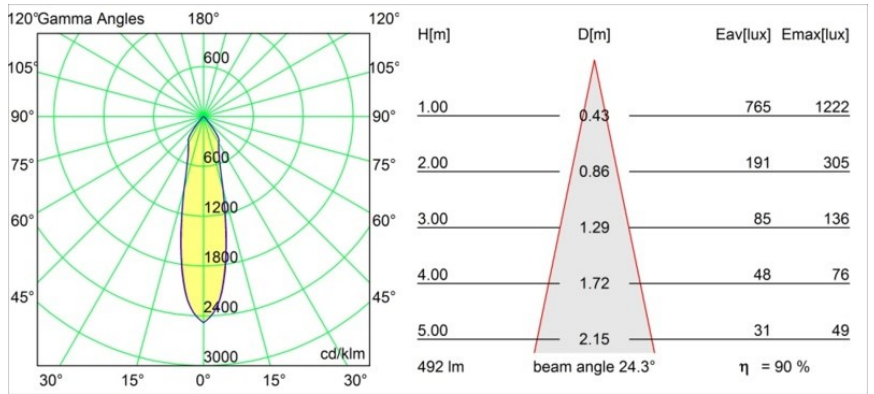

Lichtspreiding & Stralingsdiagram