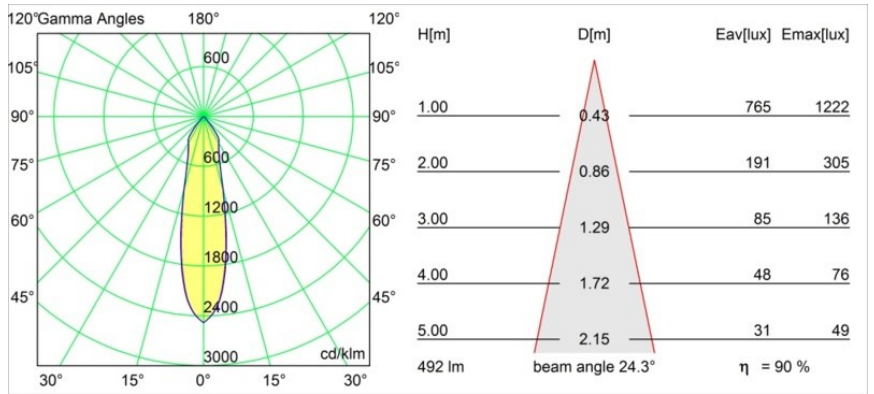

Light distribution & beam diagram