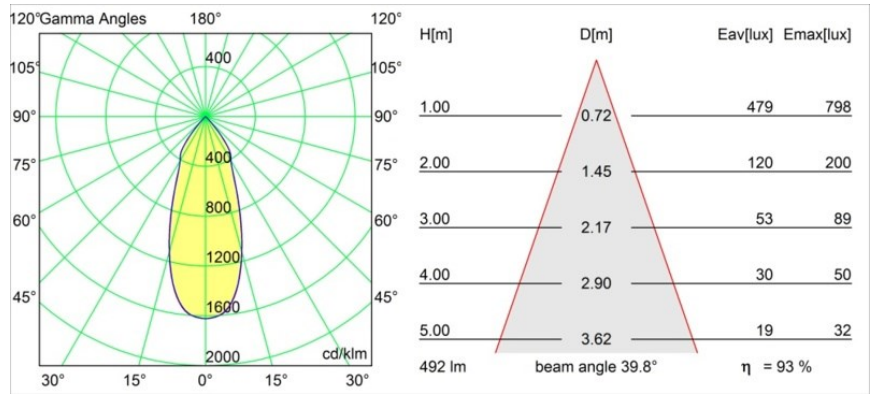

Lichtverteilung und Lichtverteilungskurve