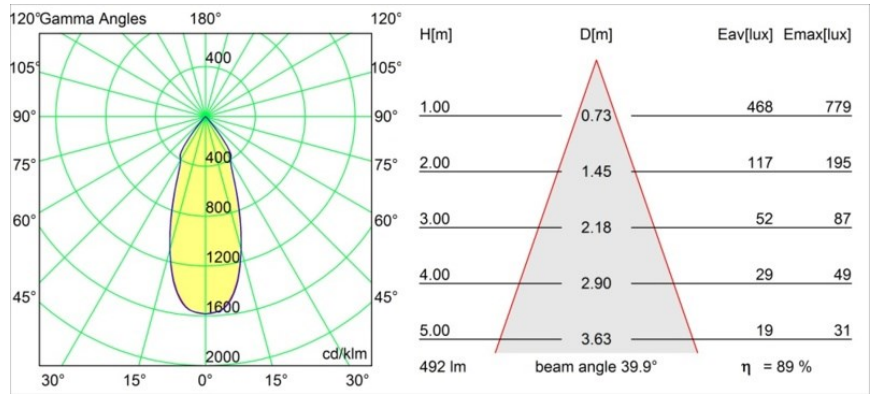

Lichtspreiding & Stralingsdiagram