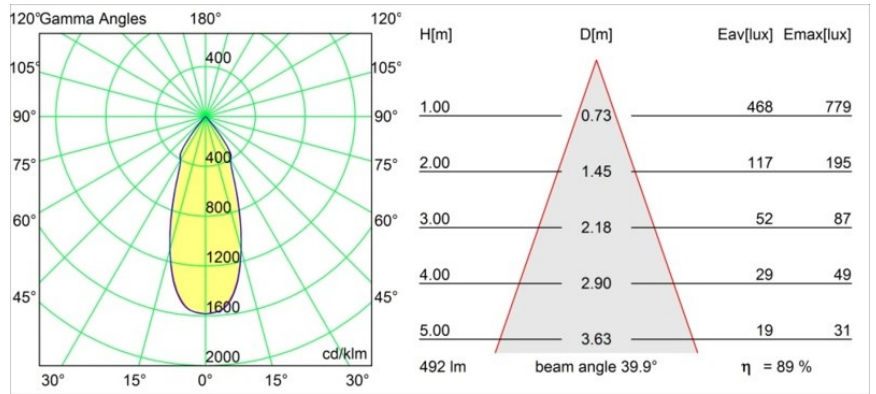

Light distribution & beam diagram