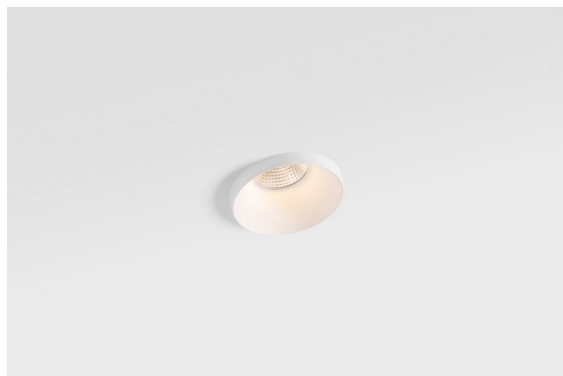

Datum
Klant
Project
Soort

*Smart Kup Recessed 82 1x LED 4000K Spot DE White Structure*

### Specificaties

Materiaal	12471809
Type Lichtbron	LED
LED type	BRIDGELUX V8G8
LED technologie	Led-COB
CRI	Min. 90
Kleurtemperatuur	4000K
Levensduur	L80B10 bij 50.000 Uur
Lamp inbegrepen	Ja
Aantal Lichtbronnen	1
Binning (SDCM)	2
Lichtrichting	Omlaag
Optisch	Reflector
Gemeten gradenbundel (°)	17,0
Ingangsspanning	Aandrijving Gelijkstroom Vereist
Elektriciteitsklasse	III
IP-klasse	20
Gloeidraadtest (°C)	960
Binnen/Buiten	Binnen
Toepassing	Plafond, Wand
Montage	Inbouw
Inbouwopening (mm)	ø70
Montagediepte (mm)	100,0
Verstelbaarheid	Not Applicable
Afstand tot Verlicht Voorwerp (m)	0,1
Primaire Kleur & Primaire Afwerking	Wit, Structuur
Brutogewicht (g)	345,0
Stroom driver (mA)	350      500      700
Min. forward voltage (Vf)	13,2      13,7      14,2
Max. forward voltage (Vf)	15,0      15,4      16,0
Connected load (W)	5,0      7,2      10,6
Lumenoutput per lampunit (lm)	630      792      1018
Efficiëntie (lm/W)	126      110      96
UGR	17      18      19
Opmerking	• 3500K op verzoek

De 3 originele ontwerpen, Smart Kup, Lotis en Cake, stelen nog steeds de harten van interieurontwerpers. Dat geldt trouwens voor de hele Smart familie. De toegankelijkheid en extreme veelzijdigheid van Smart passen bij nagenoeg elke opstelling. Combineer accentverlichting, op- en neerwaarts, vast of verstelbaar, een mozaïek van vormen, formaten, kleuren en montageopties, en creëer een speelse opstelling.