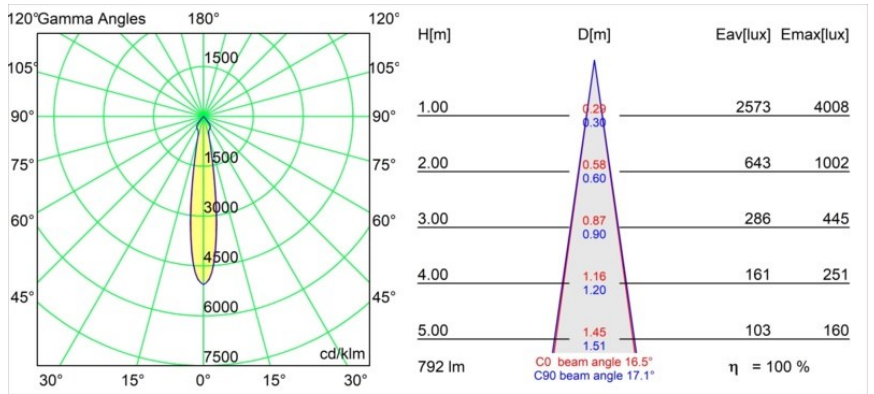

Lichtspreading & Stralingsdiagram