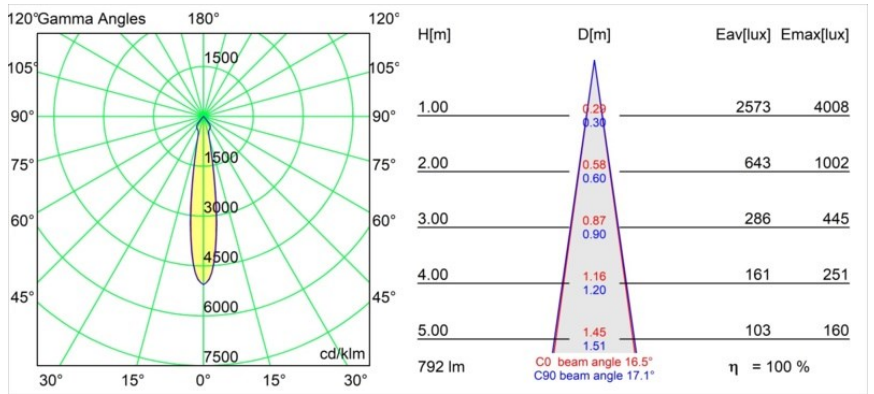

Distribution de Lumière & Schéma de Faisceau