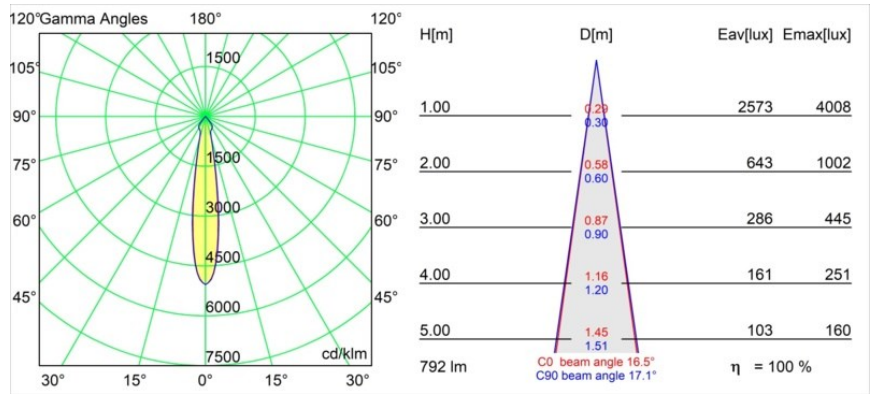

Lichtverteilung und Lichtverteilungskurve