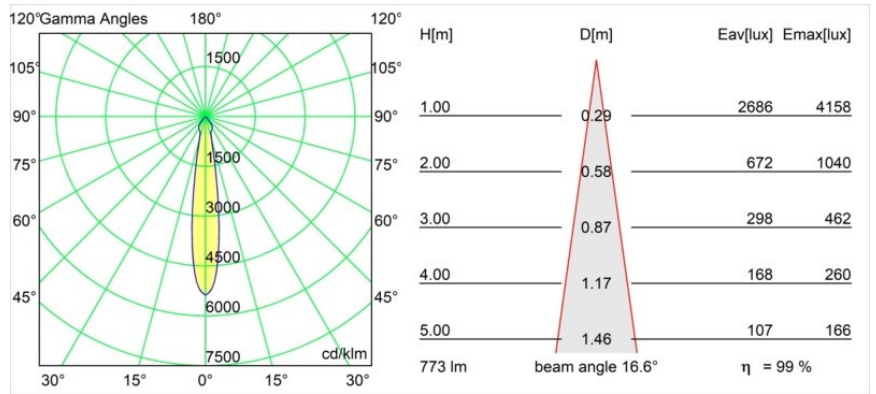

Lichtspreiding & Stralingsdiagram