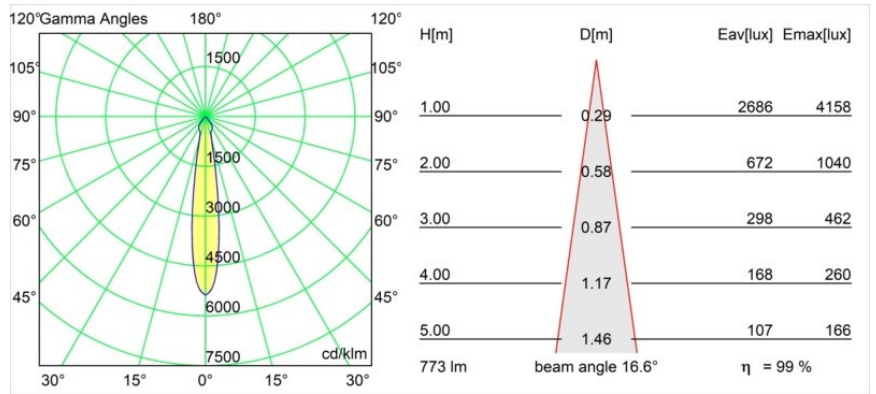

Light distribution & beam diagram