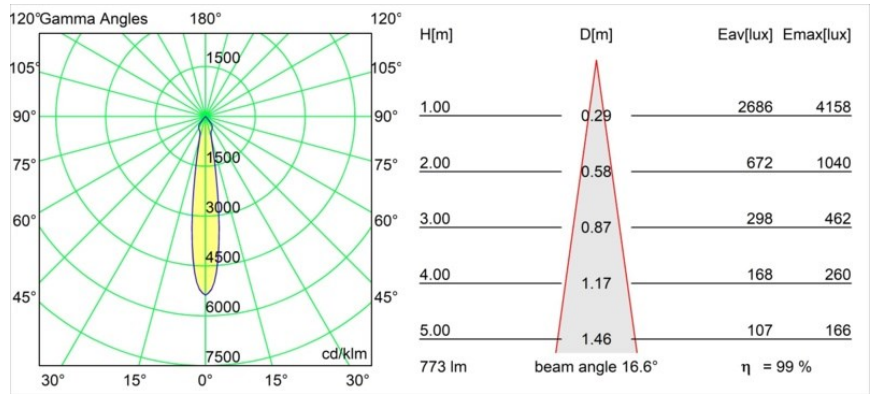

Distribution de Lumière & Schéma de Faisceau