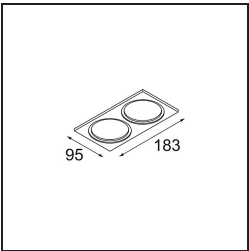

Índice de deslumbramiento	16	17	18
Remark	• 3500K bajo pedido		

TM30 & CRI diagram

Light distribution & beam diagram

Accesorios Decorativo

- 12500032** Mask Smart 82 1x Black Structure
- 12500009** Mask Smart 82 1x White Structure
- 12500046** Mask Smart 82 1x Gold Matt
- 12500015** Mask Smart 82 1x Champagne Brushed
- 12500014** Mask Smart 82 1x Bronze Brushed
- 12500043** Mask Smart 82 1x Black Brushed
- 12500016** Mask Smart 82 1x Silver Bronze Brushed