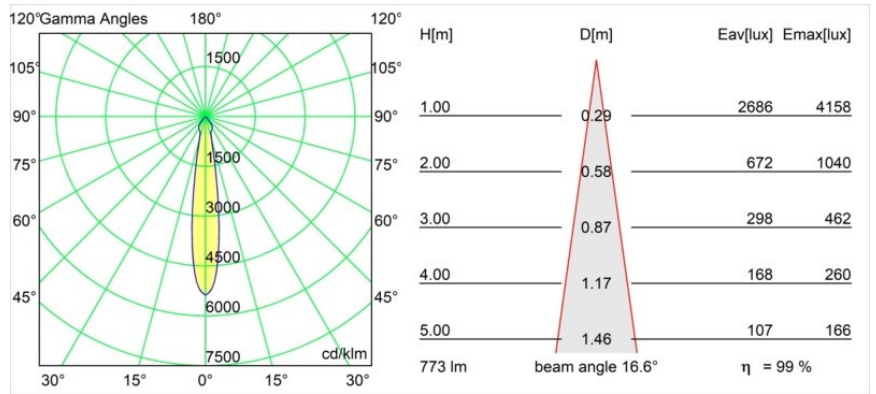

Lichtverteilung und Lichtverteilungskurve