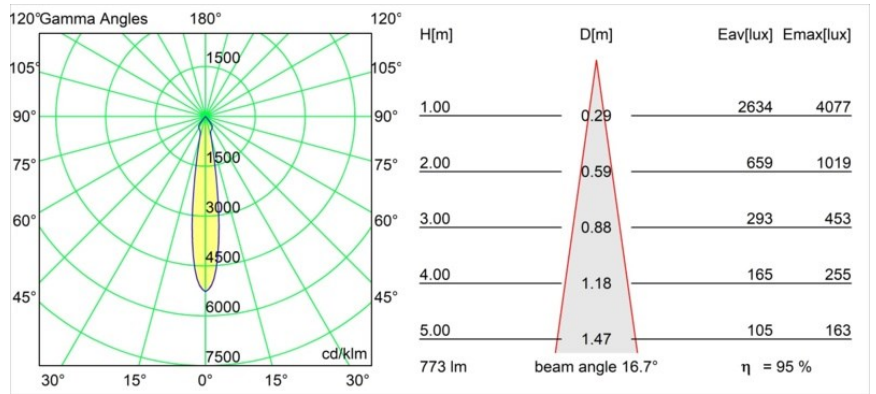

Lichtspreiding & Stralingsdiagram