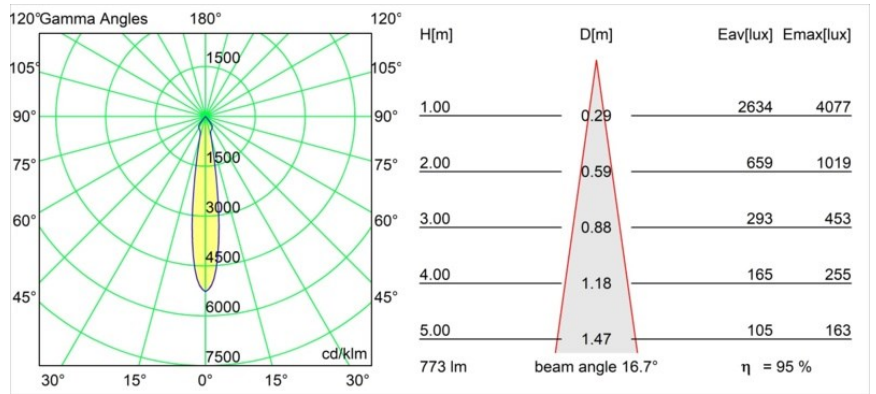

---

Índice de deslumbramiento	16	16	17
Remark	• 3500K bajo pedido		

---

**TM30 & CRI diagram**

**Light distribution & beam diagram**

**Accesorios Decorativo**

- 12500032** Mask Smart 82 1x Black Structure
- 12500009** Mask Smart 82 1x White Structure
- 12500046** Mask Smart 82 1x Gold Matt
- 12500015** Mask Smart 82 1x Champagne Brushed
- 12500014** Mask Smart 82 1x Bronze Brushed
- 12500043** Mask Smart 82 1x Black Brushed
- 12500016** Mask Smart 82 1x Silver Bronze Brushed