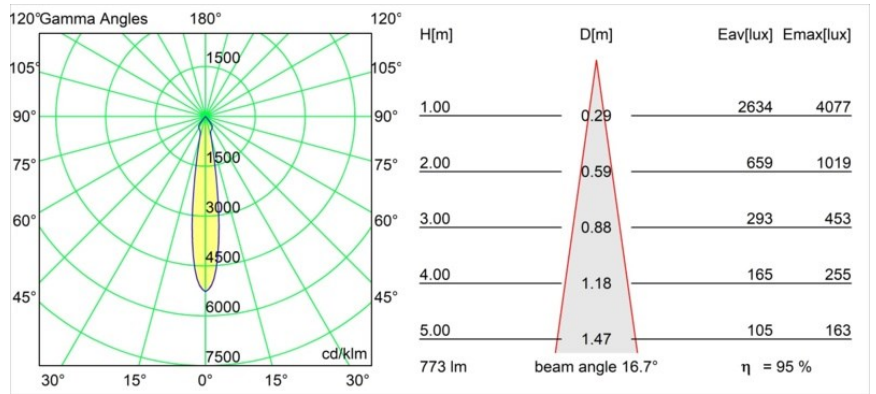

Lichtverteilung und Lichtverteilungskurve