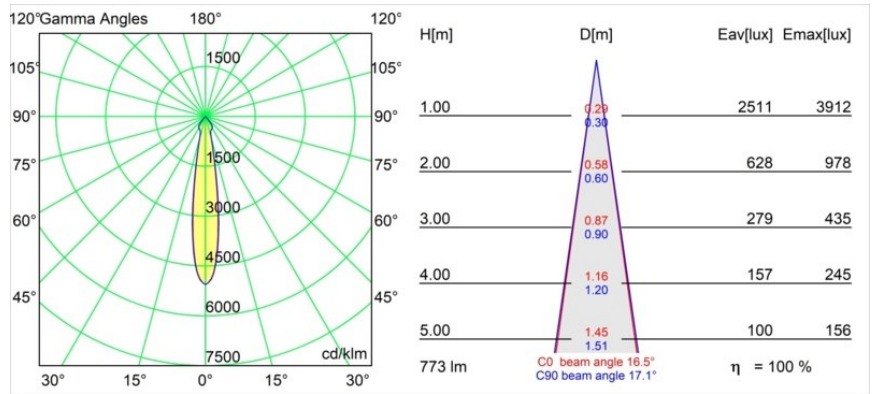

Lichtspreading & Stralingsdiagram