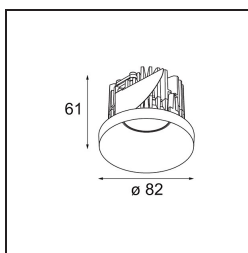

#### Caractéristiques

Matériaux	12471709
Type de Source Lumineuse	LED
Type de LED	BRIDGELUX V8G8
Technologie LED	LED COB
CRI	Min. 90
Température de Couleur	3000K
Durée de Vie	L80B10 à 50 000 heures
Ampoule incluse	Oui
Nombre de Sources Lumineuses	1
Code de flux CIE	95 98 100 100 100
Groupe (SDCM)	2
Direction de la Lumière	Bas
Optique	Réflecteur
Faisceau mesuré (°)	17,0
Tension d'Entrée	Driver à Courant Constant Requis
Classe Électrique	III
Indice de protection IP	20
Essai au fil incandescent (°C)	960
Intérieur/extérieur	Intérieur
Application	Plafond, Mur
Montage	Encastré
Taille de découpe (mm)	ø70
Profondeur de montage (mm)	100,0
Ajustabilité	Not Applicable
Distance avec l'Objet Éclairé (m)	0,1
Couleur Principale & Finition Principale	Blanc, Structure
Poids brut (g)	345,0
Courant du driver (mA)	350      500      700
Min. forward voltage (Vf)	13,2      13,7      14,2
Max. forward voltage (Vf)	15,0      15,4      16,0
Connected load (W)	5,0      7,2      10,6
Flux lumineux par lampe (lm)	576      773      994
Efficacité (lm/W)	115      107      94