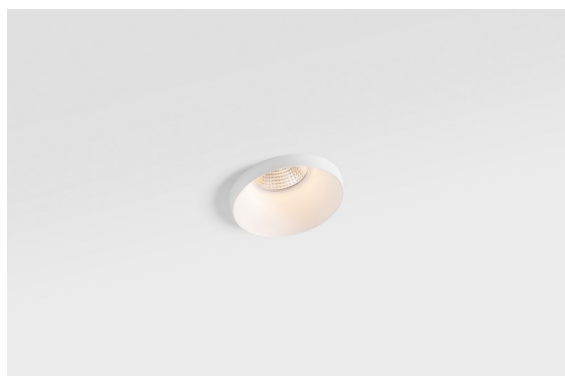

### Smart Kup Recessed 82 1x LED 3000K Spot DE White Structure

#### Caractéristiques

Matériaux	12471709
Type de Source Lumineuse	LED
Type de LED	BRIDGELUX V8G8
Technologie LED	LED COB
CRI	Min. 90
Température de Couleur	3000K
Durée de Vie	L80B10 à 50 000 heures
Ampoule incluse	Oui
Nombre de Sources Lumineuses	1
Code de flux CIE	95 98 100 100 100
Groupe (SDCM)	2
Direction de la Lumière	Bas
Optique	Réflecteur
Faisceau mesuré (°)	17,0
Tension d'Entrée	Driver à Courant Constant Requis
Classe Électrique	III
Indice de protection IP	20
Essai au fil incandescent (°C)	960
Intérieur/extérieur	Intérieur
Application	Plafond, Mur
Montage	Encastré
Taille de découpe (mm)	ø70
Profondeur de montage (mm)	100,0
Ajustabilité	Not Applicable
Distance avec l'Objet Éclairé (m)	0,1
Couleur Principale & Finition Principale	Blanc, Structure
Poids brut (g)	345,0
Courant du driver (mA)	350      500      700
Min. forward voltage (Vf)	13,2      13,7      14,2
Max. forward voltage (Vf)	15,0      15,4      16,0
Connected load (W)	5,0      7,2      10,6
Flux lumineux par lampe (lm)	576      773      994
Efficacité (lm/W)	115      107      94

Les 3 designs originaux, Smart Kup, Lotis et Cake, parviennent toujours à ravir les cœurs des designers d'intérieur. Et cela vaut pour la famille Smart entière. L'accessibilité et l'extrême polyvalence de Smart conviendront à n'en pas douter à toute création. Mélangez et associez l'éclairage d'ambiance, vers le haut et vers le bas, fixe ou réglable, une mosaïque de formes, de tailles, de couleurs et d'options de montage, et créez une installation fantaisiste.