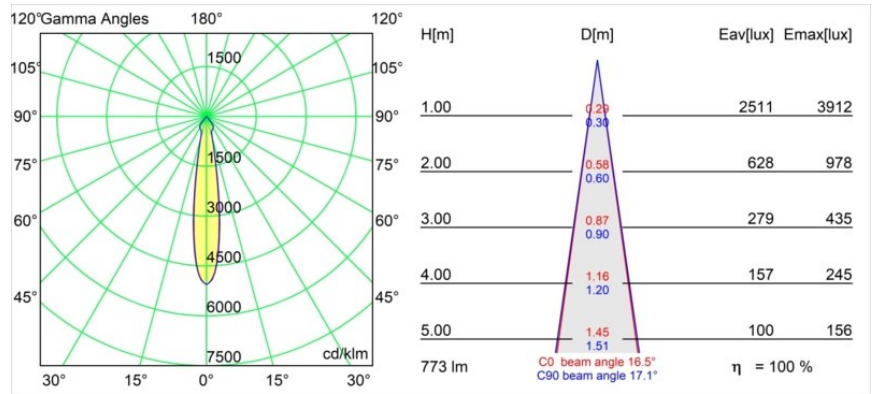

---

UGR	17	18	19
Commentaire	• 3500K sur demande		

---

**TM30 & CRI diagrammes**

**Distribution de Lumière & Schéma de Faisceau**

**Accessoires d'Eclairage décoratives**

- 12500032** Mask Smart 82 1x Black Structure
- 12500009** Mask Smart 82 1x White Structure
- 12500046** Mask Smart 82 1x Gold Matt
- 12500015** Mask Smart 82 1x Champagne Brushed
- 12500014** Mask Smart 82 1x Bronze Brushed
- 12500043** Mask Smart 82 1x Black Brushed
- 12500016** Mask Smart 82 1x Silver Bronze Brushed