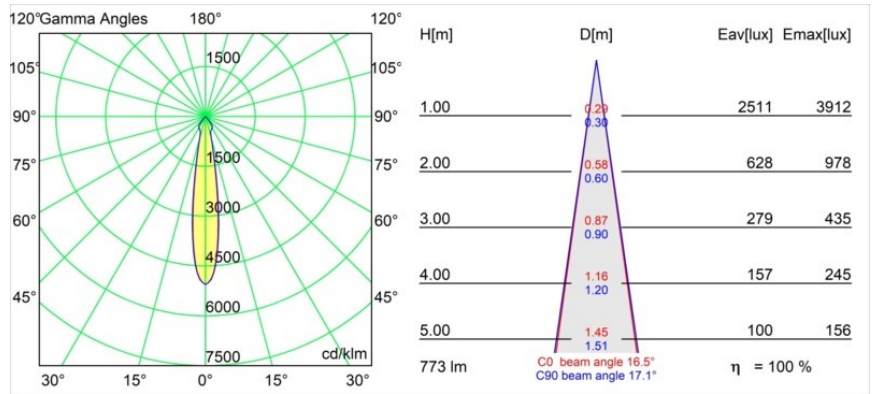

Light distribution & beam diagram