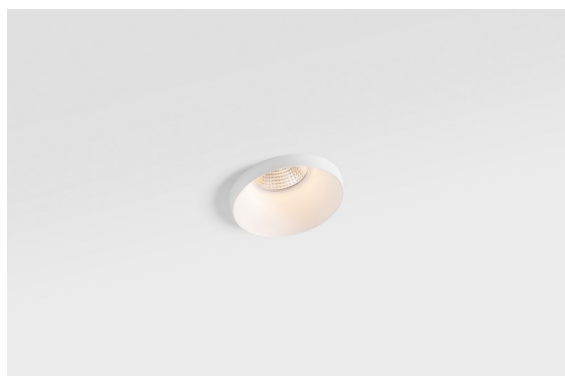

Datum
Kunde
Projekt
Art

Smart Kup Recessed 82 1x LED 3000K Spot DE White Structure

Spezifikationen

Material	12471709
Typ der Lichtquelle	LED
LED Typ	BRIDGELUX V8G8
LED-Technologie	COB-LED
CRI	Min. 90
Farbtemperatur	3000K
Lebensdauer	L80 B10 bei 50.000 Stunden
Leuchtmittel enthalten	Ja
Anzahl Lichtquellen	1
CIE-Fluxcode	95 98 100 100 100
Binning (SDCM)	2
Lichtrichtung	Abwärts
Optik	Reflektor
Gemessene Abstrahlwinkel (°)	17,0
Eingangsspannung	Konstantstrom-Treiber erforderlich
Schutzklasse	III
Schutzart	20
Glühdrahtprüfung (°C)	960
Innen/Außen	Innen
Anwendung	Decke, Wand
Montage	Einbau
Ausschnittgröße (mm)	ø70
Einbautiefe (mm)	100,0
Verstellbarkeit	Not Applicable
Abstand zum beleuchteten Objekt (m)	0,1
Primärfarbe & Primäres Finish	Weiß, Strukturiert
Bruttogewicht (g)	345,0
Antriebsstrom (mA)	350 500 700
Min. forward voltage (Vf)	13,2 13,7 14,2
Max. forward voltage (Vf)	15,0 15,4 16,0
Connected load (W)	5,0 7,2 10,6
Lichtstrom pro Lampe (lm)	576 773 994
Effizienz (lm/W)	115 107 94
UGR	17 18 19
Bemerkung	• 3500K auf Anfrage

Die 3 ursprünglichen Designs, Smart Kup, Lotus und Cake, stehen nach wie vor die Herzen der Innendesigner. Und dies gilt für die gesamte Smart-Produktfamilie. Die Zugänglichkeit und extreme Vielseitigkeit der Smart sind unschlagbare Argumente für jedes Design. Mischen und kombinieren Sie Akzentbeleuchtung, aufwärts und abwärts gerichtetes Licht, fest oder verstellbar, ein Mosaik von Designs, Formen, Größen, Farben und Montageoptionen – und schaffen Sie eine spielerische Installation.

Spezifikationen

TM30 & CRI Diagramm

Lichtverteilung und Lichtverteilungskurve

Dekorative Zubehör

- 12500032** Mask Smart 82 1x Black Structure
- 12500009** Mask Smart 82 1x White Structure
- 12500046** Mask Smart 82 1x Gold Matt
- 12500015** Mask Smart 82 1x Champagne Brushed
- 12500014** Mask Smart 82 1x Bronze Brushed
- 12500043** Mask Smart 82 1x Black Brushed
- 12500016** Mask Smart 82 1x Silver Bronze Brushed