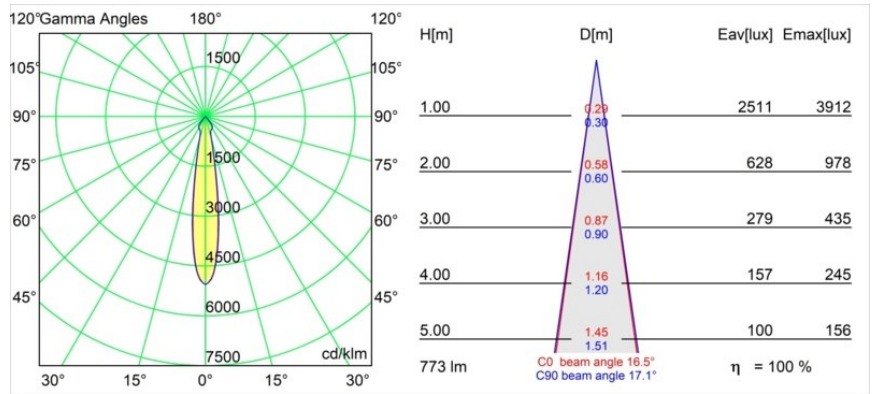

Lichtverteilung und Lichtverteilungskurve