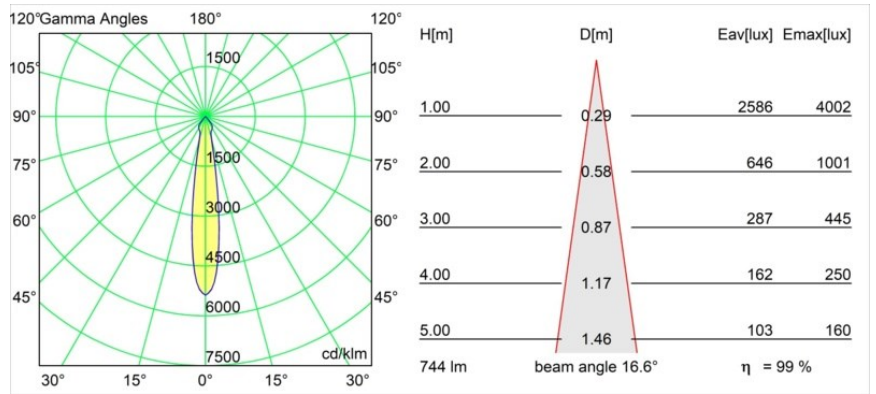

Lichtspreiding & Stralingsdiagram