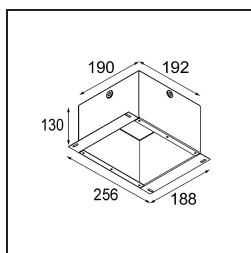

Accessori Installazione

- **10889830** Installation Housing 192x190x130