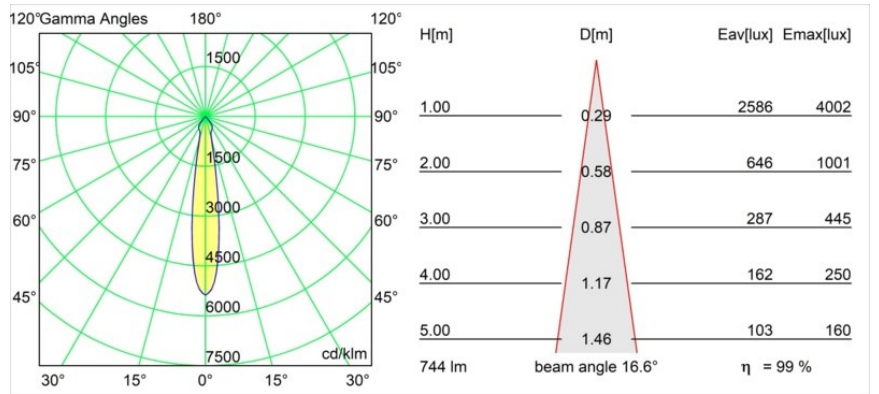

Distribution de Lumière & Schéma de Faisceau