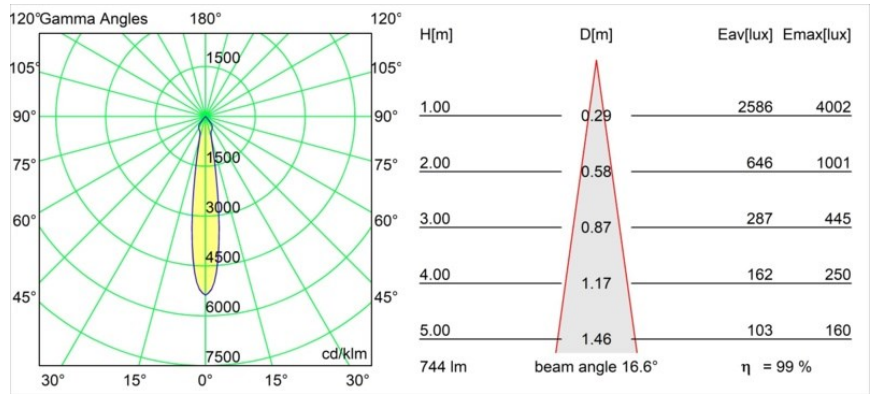

---

Commentaire

- 3500K sur demande
-

TM30 & CRI diagrammes

Distribution de Lumière & Schéma de Faisceau

**Accessoires d'Eclairage décoratives**

- 12500032** Mask Smart 82 1x Black Structure
- 12500009** Mask Smart 82 1x White Structure
- 12500046** Mask Smart 82 1x Gold Matt
- 12500015** Mask Smart 82 1x Champagne Brushed
- 12500014** Mask Smart 82 1x Bronze Brushed
- 12500043** Mask Smart 82 1x Black Brushed
- 12500016** Mask Smart 82 1x Silver Bronze Brushed