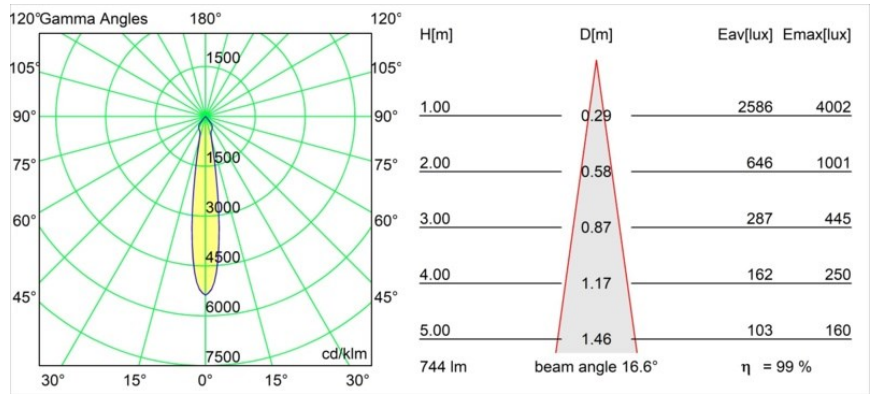

Light distribution & beam diagram