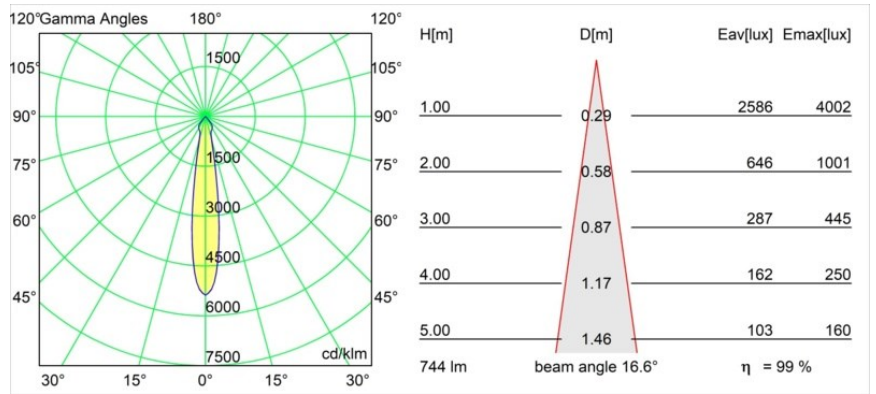

Lichtverteilung und Lichtverteilungskurve