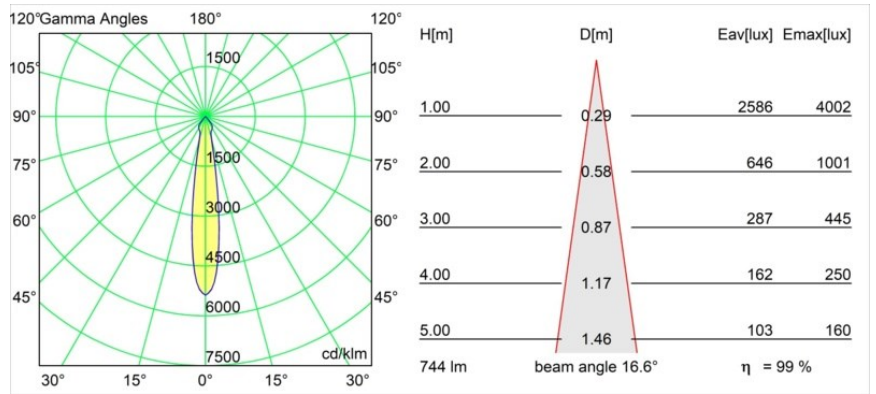

Material	12471646
Typ der Lichtquelle	LED
LED Typ	BRIDGELUX V8G8
LED-Technologie	COB-LED
CRI	Min. 90
Farbtemperatur	2700K
Lebensdauer	L80 B10 bei 50.000 Stunden
Leuchtmittel enthalten	Ja
Anzahl Lichtquellen	1
Binning (SDCM)	2
Lichtrichtung	Abwärts
Optik	Reflektor
Gemessene Abstrahlwinkel (°)	17,0
Eingangsspannung	Konstantstrom-Treiber erforderlich
Schutzklasse	III
Schutzart	20
Glühdrahtprüfung (°C)	960
Innen/Außen	Innen
Anwendung	Decke, Wand
Montage	Einbau
Ausschnittgröße (mm)	ø70
Einbautiefe (mm)	100,0
Verstellbarkeit	Not Applicable
Abstand zum beleuchteten Objekt (m)	0,1
Primärfarbe & Primäres Finish	Gold, Matt
Bruttogewicht (g)	345,0
Antriebsstrom (mA)	350      500      700
Min. forward voltage (Vf)	13,2      13,7      14,2
Max. forward voltage (Vf)	15,0      15,4      16,0
Connected load (W)	5,0      7,2      10,6
Lichtstrom pro Lampe (lm)	554      743      955
Effizienz (lm/W)	111      103      90
UGR	15      16      17
Bemerkung	• 3500K auf Anfrage

**TM30 & CRI Diagramm**

**Lichtverteilung und Lichtverteilungskurve**

Diagramm