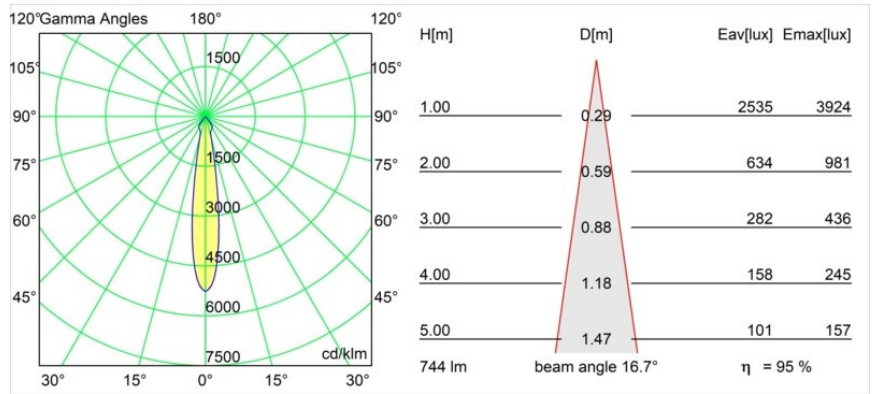

Light distribution & beam diagram