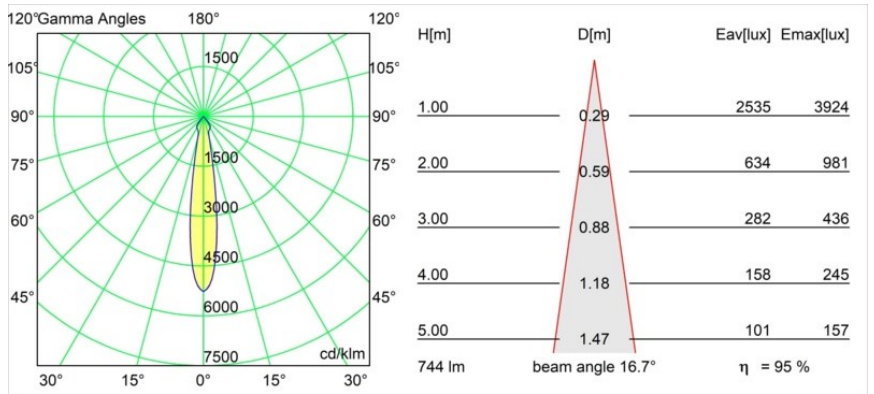

Distribution de Lumière & Schéma de Faisceau