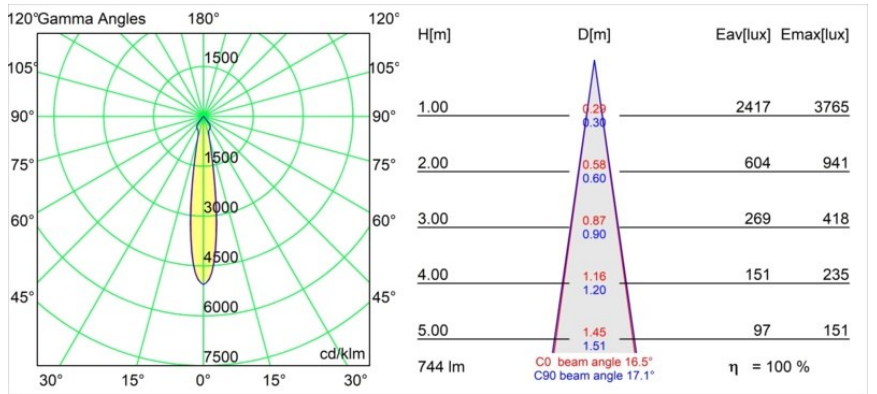

Matériaux	12471609
Type de Source Lumineuse	LED
Type de LED	BRIDGELUX V8G8
Technologie LED	LED COB
CRI	Min. 90
Température de Couleur	2700K
Durée de Vie	L80B10 à 50 000 heures
Ampoule incluse	Oui
Nombre de Sources Lumineuses	1
Groupement (SDCM)	2
Direction de la Lumière	Bas
Optique	Réflecteur
Faisceau mesuré (°)	17,0
Tension d'Entrée	Driver à Courant Constant Requis
Classe Électrique	III
Indice de protection IP	20
Essai au fil incandescent (°C)	960
Intérieur/extérieur	Intérieur
Application	Plafond, Mur
Montage	Encastré
Taille de découpe (mm)	ø70
Profondeur de montage (mm)	100,0
Ajustabilité	Not Applicable
Distance avec l'Objet Éclairé (m)	0,1
Couleur Principale & Finition Principale	Blanc, Structure
Poids brut (g)	345,0
Courant du driver (mA)	350      500      700
Min. forward voltage (Vf)	13,2      13,7      14,2
Max. forward voltage (Vf)	15,0      15,4      16,0
Connected load (W)	5,0      7,2      10,6
Flux lumineux par lampe (lm)	554      744      956
Efficacité (lm/W)	111      103      90
UGR	17      18      19

---

Commentaire

- 3500K sur demande

TM30 & CRI diagrammes

Distribution de Lumière & Schéma de Faisceau

**Accessoires d'Eclairage décoratives**

- 12500032** Mask Smart 82 1x Black Structure
- 12500009** Mask Smart 82 1x White Structure
- 12500046** Mask Smart 82 1x Gold Matt
- 12500015** Mask Smart 82 1x Champagne Brushed
- 12500014** Mask Smart 82 1x Bronze Brushed
- 12500043** Mask Smart 82 1x Black Brushed
- 12500016** Mask Smart 82 1x Silver Bronze Brushed