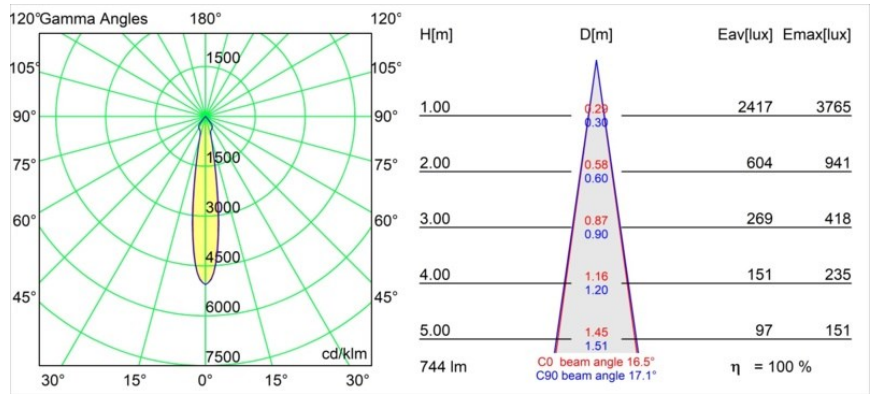

Date
Customer
Project
Type

*Smart Kup Recessed 82 1x LED 2700K Spot DE White Structure*

**Specifications**

Material	12471609
Tipo de fuente de luz	LED
Tipo de LED	BRIDGELUX V8G8
Tecnología LED	COB LED
CRI	Min. 90
Temperatura del color	2700K
Vida Útil	L80B10 @50.000 horas
Lámpara Incluida	Sí
Número de fuentes de luz	1
Binning (SDCM)	2
Dirección de la luz	Directo
Óptica	Reflector
Ángulo de Apertura medido (°)	17,0
Voltaje de entrada	Driver de corriente constante requerido
Clasificación eléctrica	III
Clasificación del IP	20
Clasificación de hilo incandescente (°C)	960
Interio/Exterior	Interior
Aplicación	Techo, Pared
Montaje	Empotrado
Tamaño de corte (mm)	ø70
Profundidad de montaje (mm)	100,0
Ajustabilidad	Not Applicable
Distancia al objeto iluminado (m)	0,1
Color principal & Acabado principal	Blanco, Estructura
Peso bruto (g)	345,0
Corriente de accionamiento (mA)	350      500      700
Min. forward voltage (Vf)	13,2      13,7      14,2
Max. forward voltage (Vf)	15,0      15,4      16,0
Connected load (W)	5,0      7,2      10,6
Flujo luminoso por lámpara (lm)	554      744      956
Eficacia (lm/W)	111      103      90

---

Índice de deslumbramiento	17	18	19
Remark	• 3500K bajo pedido		

---

**TM30 & CRI diagram**

**Light distribution & beam diagram**

**Accesorios Decorativo**

- 12500032** Mask Smart 82 1x Black Structure
- 12500009** Mask Smart 82 1x White Structure
- 12500046** Mask Smart 82 1x Gold Matt
- 12500015** Mask Smart 82 1x Champagne Brushed
- 12500014** Mask Smart 82 1x Bronze Brushed
- 12500043** Mask Smart 82 1x Black Brushed
- 12500016** Mask Smart 82 1x Silver Bronze Brushed