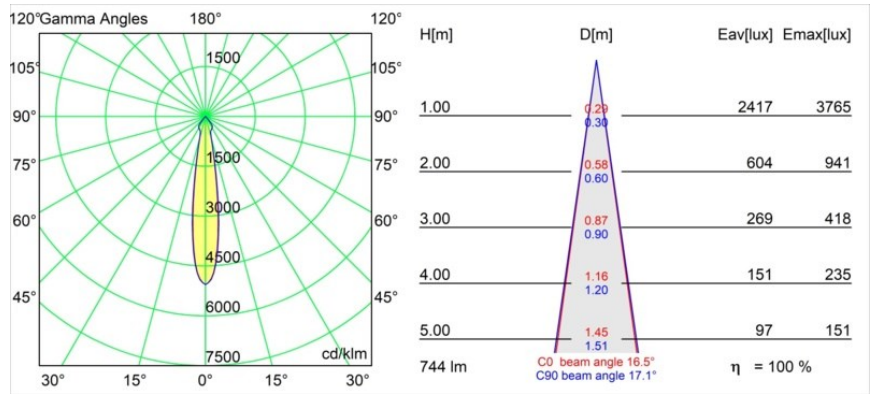

Lichtverteilung und Lichtverteilungskurve