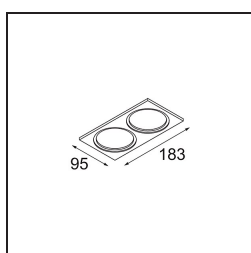

**TM30 & CRI Diagrammen**

**Lichtspreiding & Stralingsdiagram**

Diagrammen

**Decoratieve Accessoires**

- 12500032** Mask Smart 82 1x Black Structure
- 12500009** Mask Smart 82 1x White Structure
- 12500046** Mask Smart 82 1x Gold Matt
- 12500015** Mask Smart 82 1x Champagne Brushed
- 12500014** Mask Smart 82 1x Bronze Brushed
- 12500043** Mask Smart 82 1x Black Brushed
- 12500016** Mask Smart 82 1x Silver Bronze Brushed