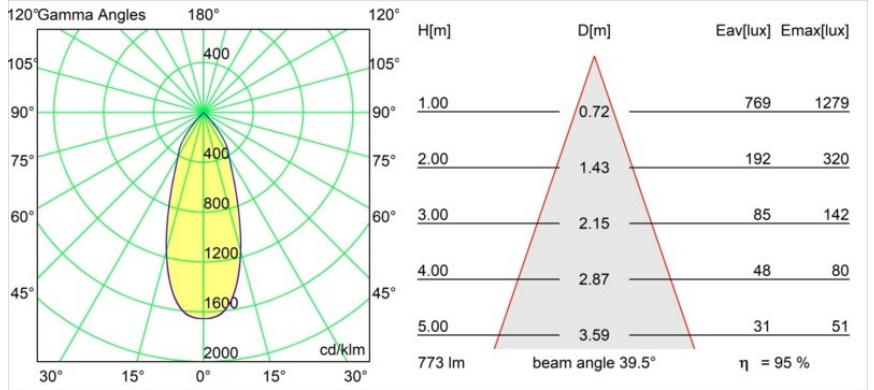

Lichtspreiding & Stralingsdiagram