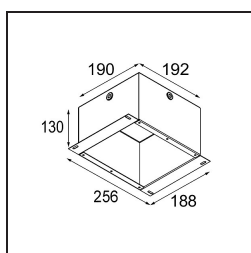

Installatie Accessoires

- **10889830** Installation Housing 192x190x130