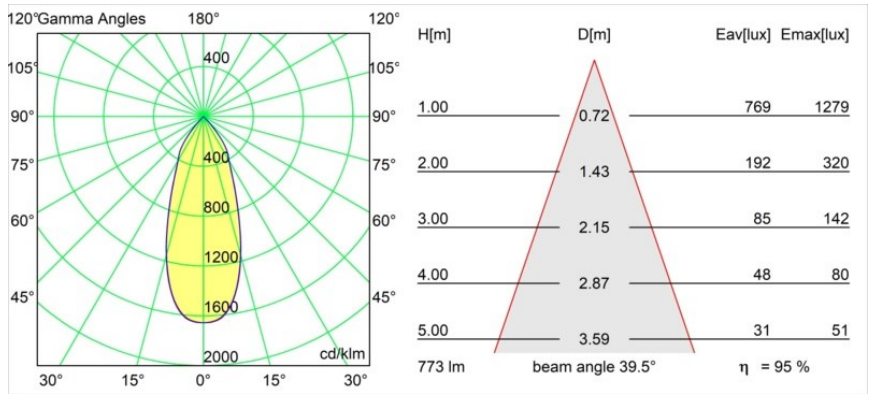

---

Índice de deslumbramiento	16	17	17
Remark	• 3500K bajo pedido		

---

**TM30 & CRI diagram**

**Light distribution & beam diagram**

Diagrams

**Accesorios Decorativo**

- 12500032** Mask Smart 82 1x Black Structure
- 12500009** Mask Smart 82 1x White Structure
- 12500046** Mask Smart 82 1x Gold Matt
- 12500015** Mask Smart 82 1x Champagne Brushed
- 12500014** Mask Smart 82 1x Bronze Brushed
- 12500043** Mask Smart 82 1x Black Brushed
- 12500016** Mask Smart 82 1x Silver Bronze Brushed