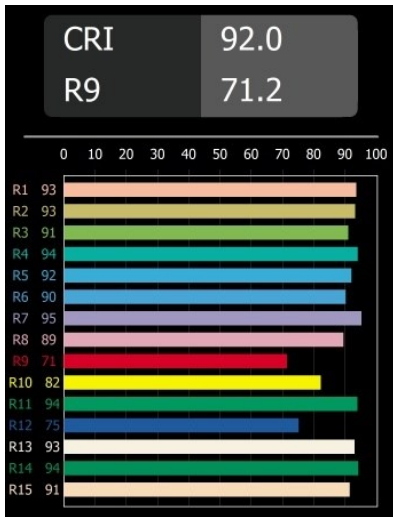

TM30 & CRI Diagrammen