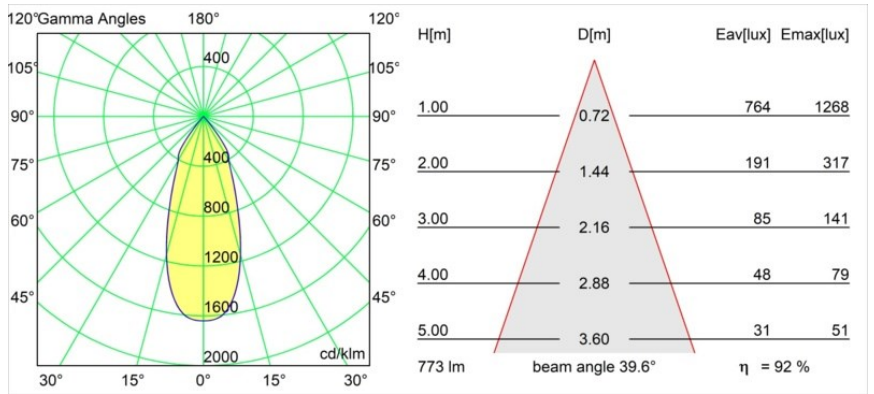

Lichtspreiding & Stralingsdiagram