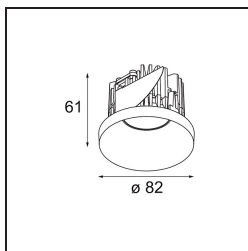

### Specifications

Materiale	12471532
Tipo di Sorgente	LED
Tipologia LED	BRIDGELUX V8G8
Tecnologie LED	COB
CRI	Min. 90
Temperatura di colore della luce	3000K
Vita utile	L80B10 @50.000 ore
Lampadina inclusa	Sì
Numero di fonte luminosa	1
Codice di flusso CIE	99 100 100 100 92
Binning (SDCM)	2
Direzione della luce	Diretta
Ottiche	Riflettore
Fascio misurato (°)	40,0
Volt in ingresso	Necessario driver a corrente costante
Classificazione elettrica	III
Grado IP	20
Test filo a caldo (°C)	960
Interno/Esterno	Interno
Applicazione	Soffitto, Parete
Montaggio	Incassato
Foro d'incasso (mm)	ø70
Profondità di montaggio (mm)	100,0
Orientabilità	Not Applicable
Distanza dall'oggetto illuminato (m)	0,1
Colore primario & Finitura primaria	Nero, Strutturata
Peso lordo (g)	345,0
Corrente di azionamento (mA)	350      500      700
Min. forward voltage (Vf)	13,2      13,7      14,2
Max. forward voltage (Vf)	15,0      15,4      16,0
Connected load (W)	5,0      7,2      10,6
Flusso luminoso per lampade (lm)	531      713      917
Efficienza (lm/W)	106      99      86