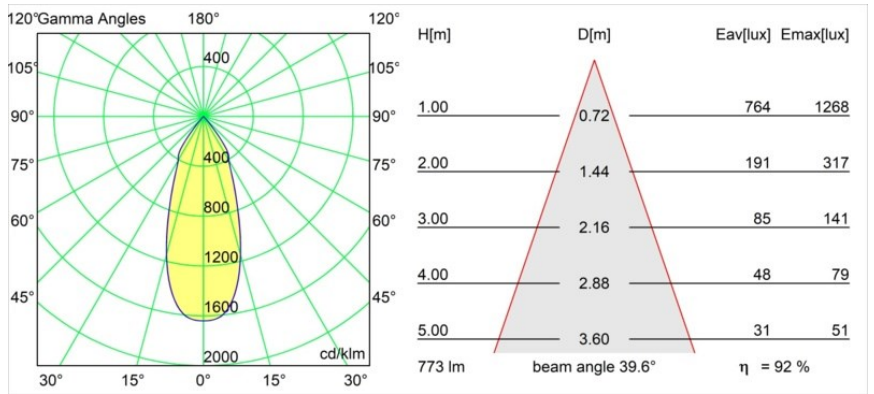

### Specifications

Materiale	12471532
Tipo di Sorgente	LED
Tipologia LED	BRIDGELUX V8G8
Tecnologie LED	COB
CRI	Min. 90
Temperatura di colore della luce	3000K
Vita utile	L80B10 @50.000 ore
Lampadina inclusa	Sì
Numero di fonte luminosa	1
Codice di flusso CIE	99 100 100 100 92
Binning (SDCM)	2
Direzione della luce	Diretta
Ottiche	Riflettore
Fascio misurato (°)	40,0
Volt in ingresso	Necessario driver a corrente costante
Classificazione elettrica	III
Grado IP	20
Test filo a caldo (°C)	960
Interno/Esterno	Interno
Applicazione	Soffitto, Parete
Montaggio	Incassato
Foro d'incasso (mm)	ø70
Profondità di montaggio (mm)	100,0
Orientabilità	Not Applicable
Distanza dall'oggetto illuminato (m)	0,1
Colore primario & Finitura primaria	Nero, Strutturata
Peso lordo (g)	345,0
Corrente di azionamento (mA)	350      500      700
Min. forward voltage (Vf)	13,2      13,7      14,2
Max. forward voltage (Vf)	15,0      15,4      16,0
Connected load (W)	5,0      7,2      10,6
Flusso luminoso per lampade (lm)	531      713      917
Efficienza (lm/W)	106      99      86

---

Livello abbagliamento	15	16	17
Remark	• 3500K su richiesta		

---

**TM30 & CRI diagram**

**Light distribution & beam diagram**

Diagrams

**Accessori Decorativi**

- 12500032** Mask Smart 82 1x Black Structure
- 12500009** Mask Smart 82 1x White Structure
- 12500046** Mask Smart 82 1x Gold Matt
- 12500015** Mask Smart 82 1x Champagne Brushed
- 12500014** Mask Smart 82 1x Bronze Brushed
- 12500043** Mask Smart 82 1x Black Brushed
- 12500016** Mask Smart 82 1x Silver Bronze Brushed