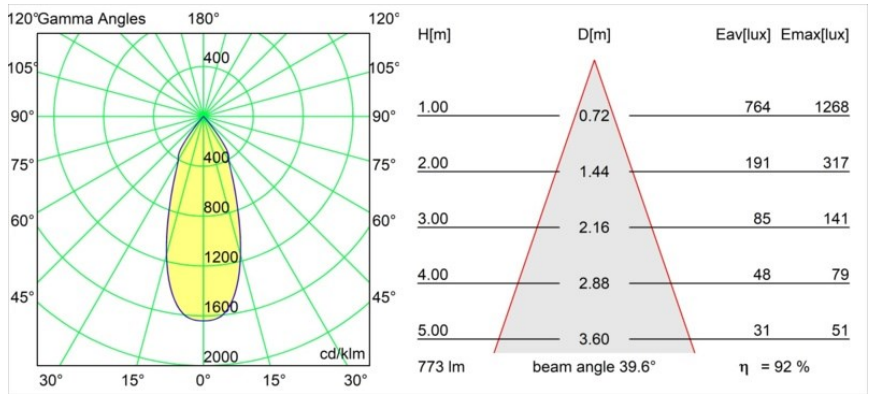

Distribution de Lumière & Schéma de Faisceau