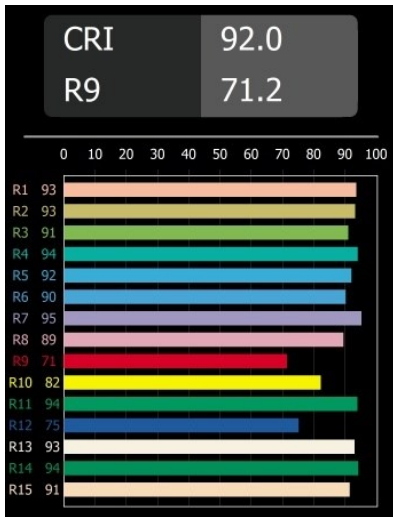

TM30 & CRI diagrammes