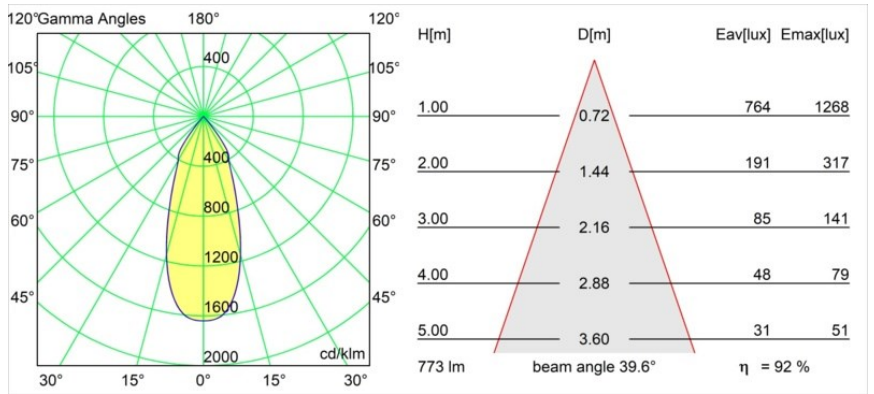

---

Índice de deslumbramiento	15	16	17
Remark	• 3500K bajo pedido		

---

**TM30 & CRI diagram**

**Light distribution & beam diagram**

Diagrams

**Accesorios Decorativo**

- 12500032** Mask Smart 82 1x Black Structure
- 12500009** Mask Smart 82 1x White Structure
- 12500046** Mask Smart 82 1x Gold Matt
- 12500015** Mask Smart 82 1x Champagne Brushed
- 12500014** Mask Smart 82 1x Bronze Brushed
- 12500043** Mask Smart 82 1x Black Brushed
- 12500016** Mask Smart 82 1x Silver Bronze Brushed