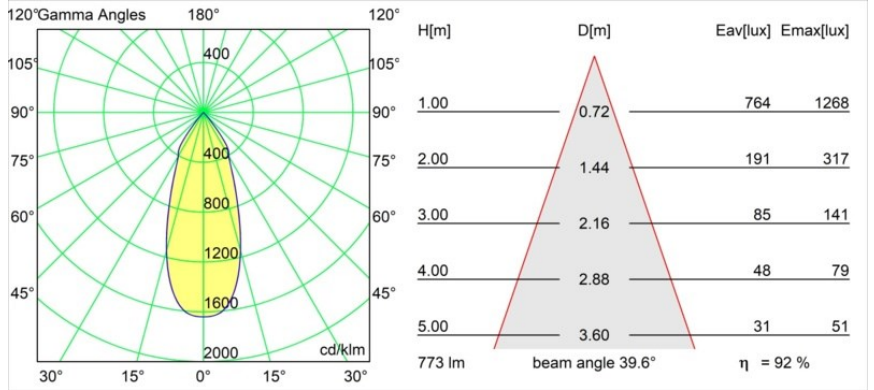

Lichtverteilung und Lichtverteilungskurve