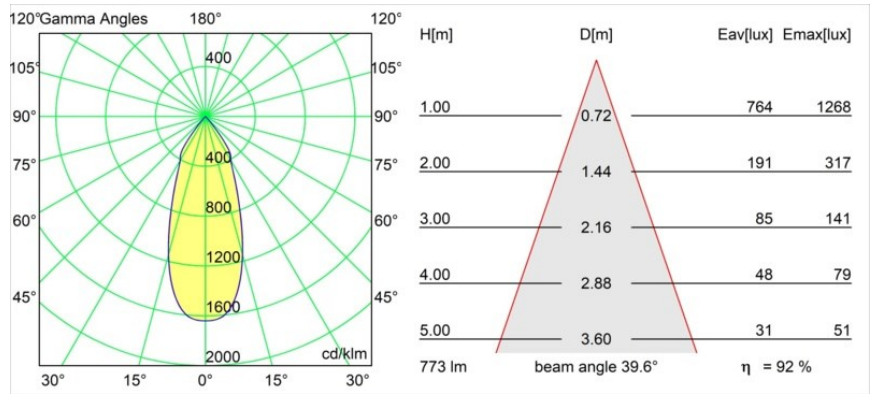

Lichtverteilung und Lichtverteilungskurve